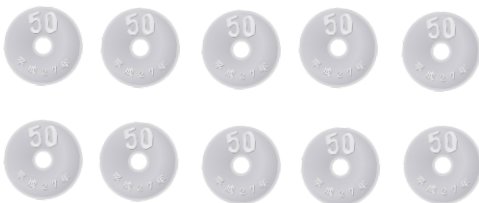

おかねのりょうがえ

なまえ

？ おかねのりょうがえをしましょう。
おなじきんがくになるもの どうしを せんでおすびましょう。

5円玉 40まい

200 円

100円玉 2まい

200 円

10円玉 60まい

600 円

100円玉 5まい

500 円

50円玉 10まい

500 円

100円玉 6まい

600 円