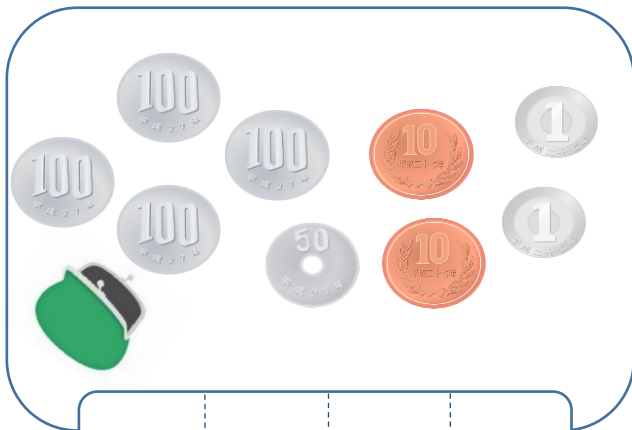

えん

にぎいずし 8カン

¥698(税込)

かうことが

できる ・ できない

えん

やわらかロースカツ

¥462(税込)